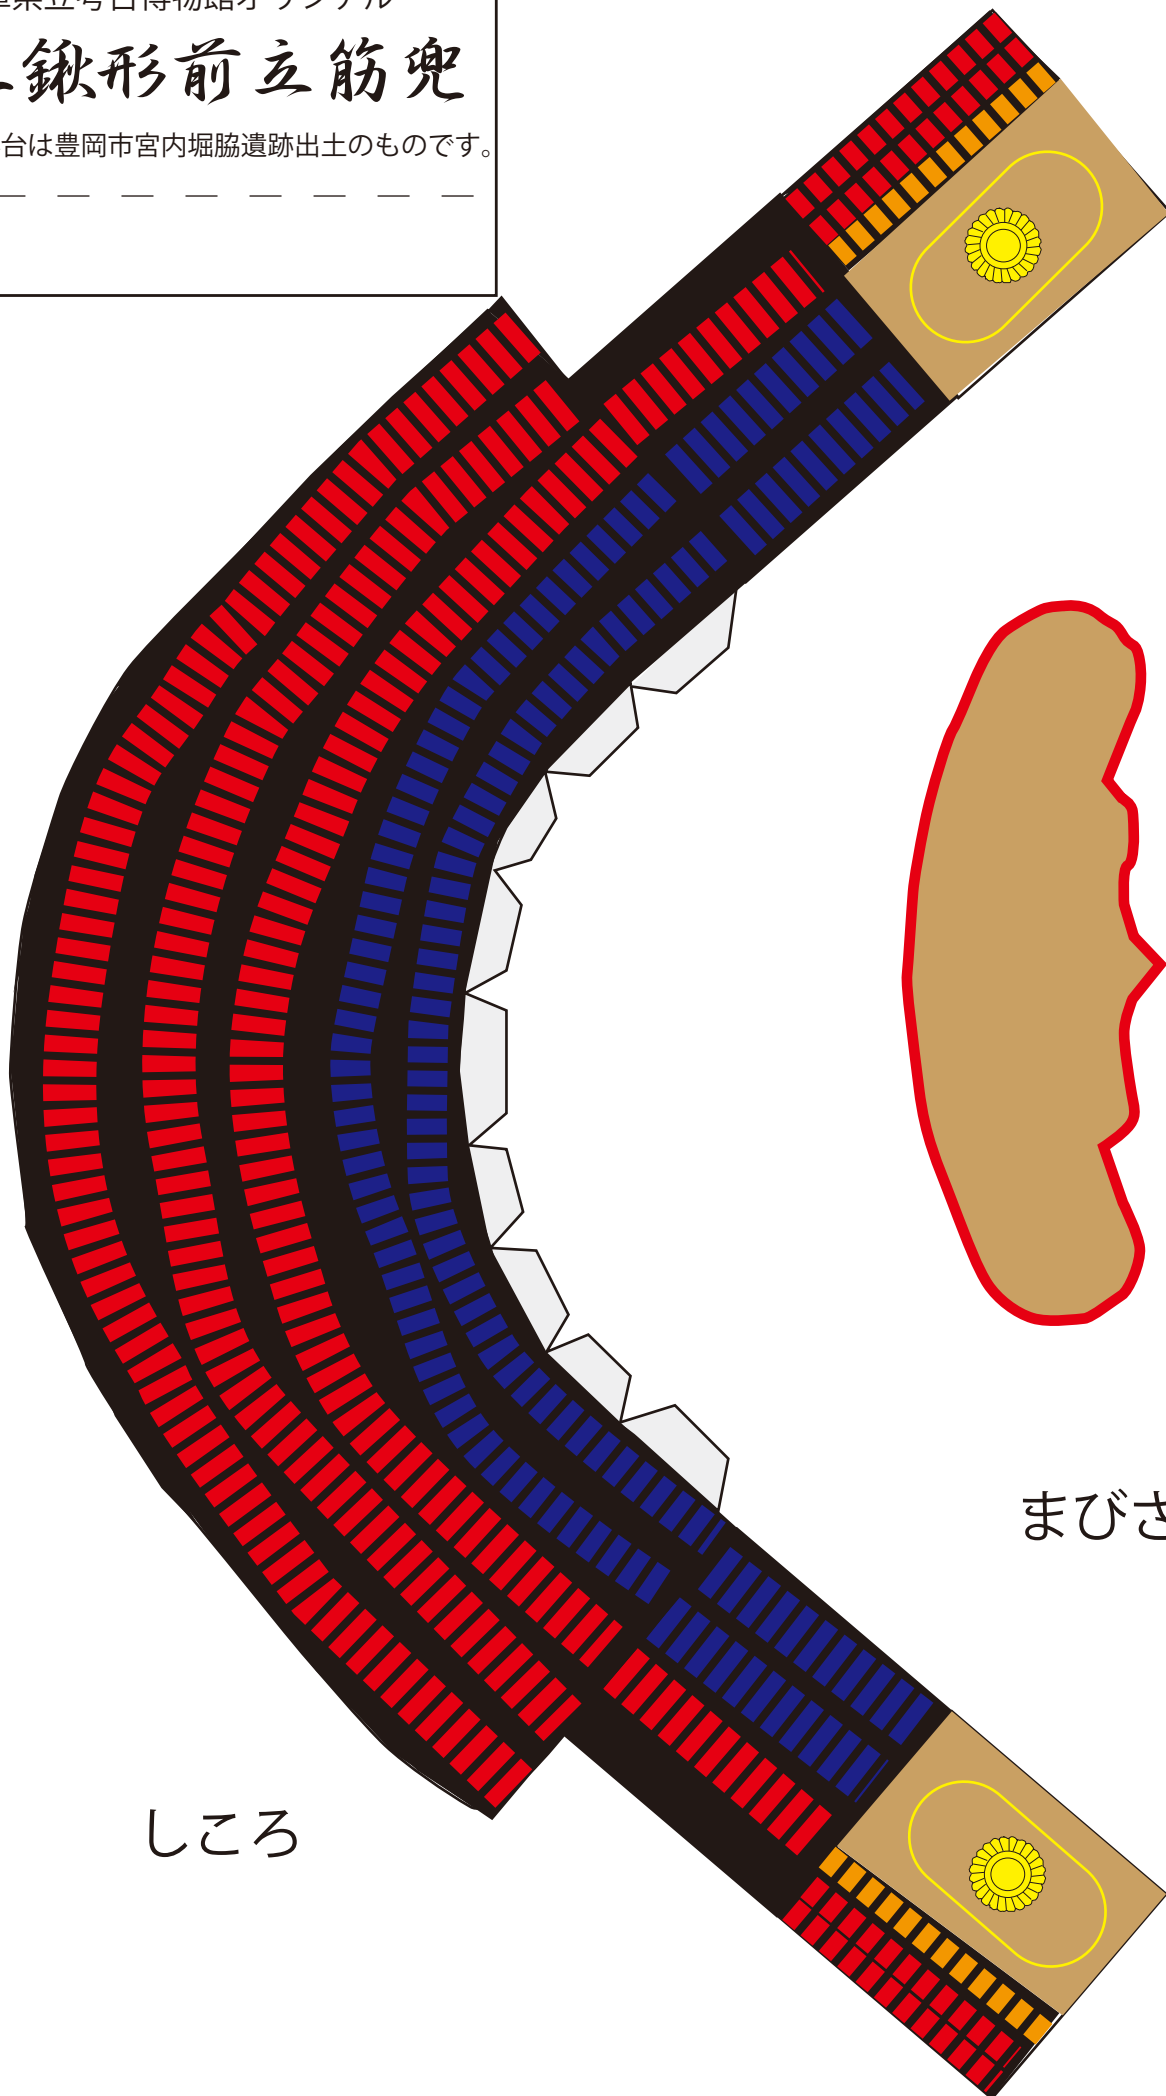

兵庫県立考古博物館オリジナル

三鍬形前立筋兜

鍬形台は豊岡市宮内堀脇遺跡出土のものです。

しころ

まびさし