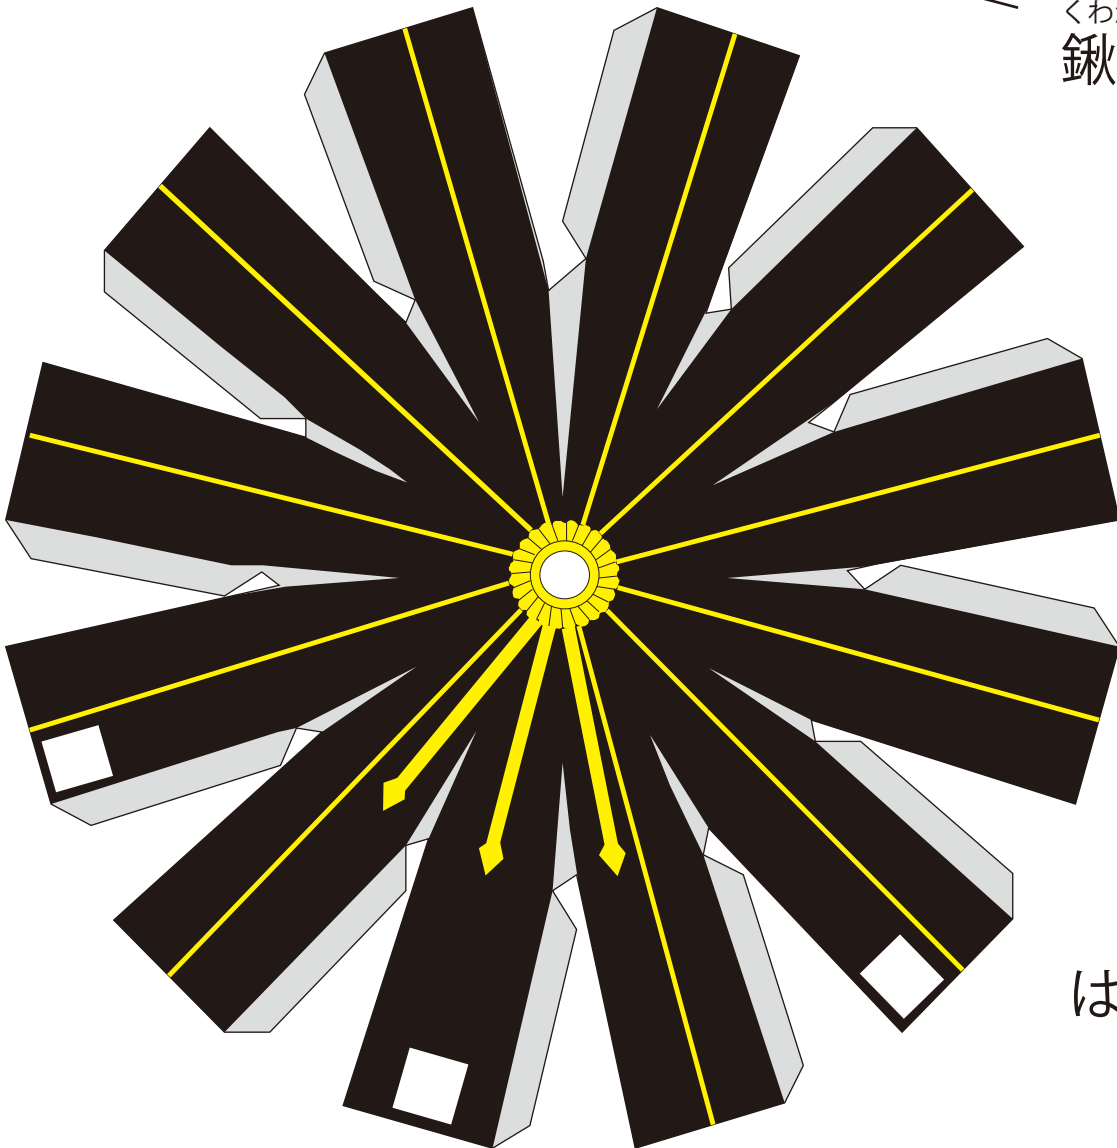

兵庫県立考古博物館オリジナル

三鍬形前立筋兜

鍬形台は豊岡市宮内堀脇遺跡出土のものです。

まえたて

くわがた

この部分が
くわがただい
鍬形台

はち