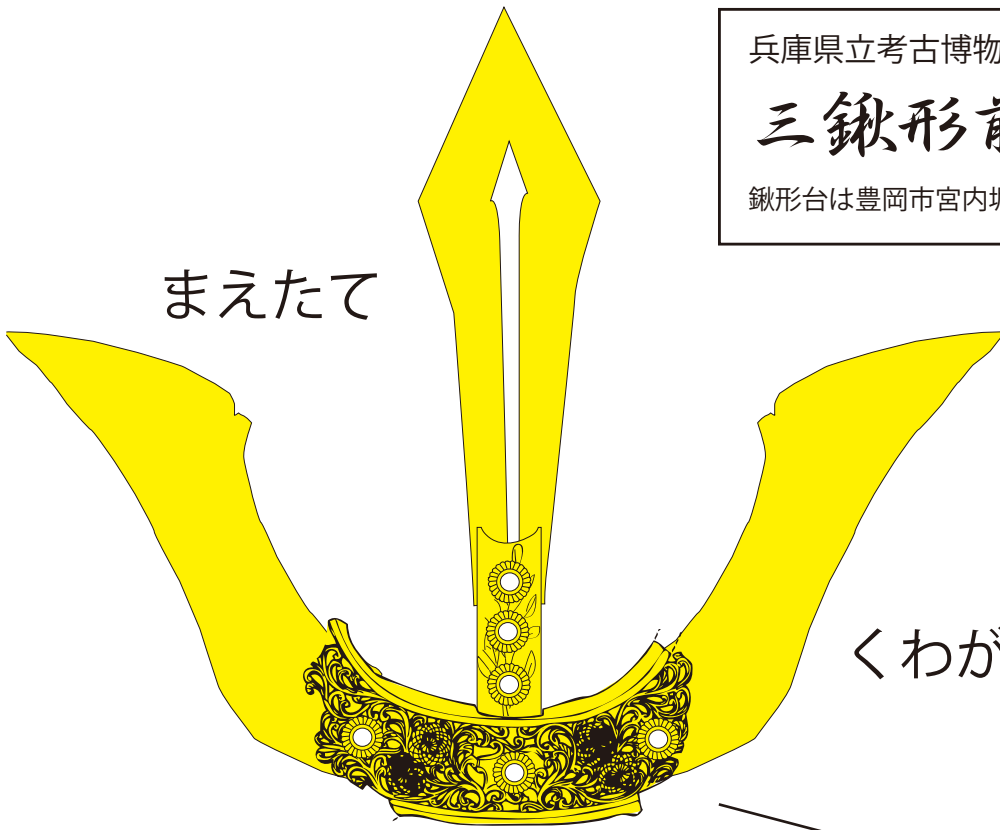

兵庫県立考古博物館オリジナル

三鍬形前立筋兜

鍬形台は豊岡市宮内堀脇遺跡出土のものです。

まえたて

くわがた

この部分が
くわがただい
鍬形台

はち